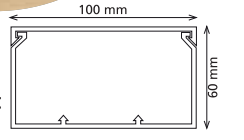

APS - 100040 Naylon

APSK - 100040 Box

Naylon / Nylon Kutu / Box

Paket / Metre - Package / Meter : 16 mt 28 mt

Hacim (m³) - Volume (m³) : 0.047 0.081

100 x 60

Ürün Kodu / Product Code :

APS - 100060 Naylon